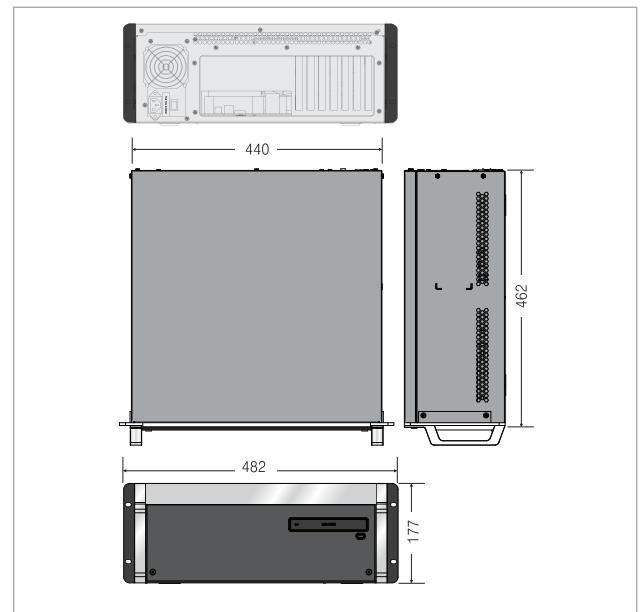

## 제품특징

- 16 채널 최대 Full-HD 480장 녹화 지원
- 1TB HDD 기본 제공 및 최대 5개, 20TB 장착 가능
- eSATA 1 포트, iSCSI 1 포트 제공
- 전면 USB를 통한 영상 데이터 백업 및 소프트웨어 업그레이드 지원
- 자체 방화벽 기능으로 바이러스 침입 원천 차단
- HDMI, VGA Full-HD 듀얼 모니터 출력 지원
- 하드웨어 와치독, 워/변조 방지 등 다양한 기능 제공
- 양방향 오디오 지원
- HDD S.M.A.R.T 기능 제공

## 제품사양

Model	NDR9816N
<b>비디오</b>	
비디오 입력	16 채널 Network
비디오 출력	HDMI, DVI, VGA 중 2개 선택 SPOT : -
화면 분할 모드	1, 4, 9, 16, 1+5, 2+8, 1+16
감시 해상도	1920 x 1080
감시 속도	480 ips
녹화 해상도	1920x1080, 1280x720, 704x480 704x240, 352x240
녹화 모드	연속, 이벤트, 프리이벤트, 텍스트인
녹화 속도	480 ips @ Full-HD
이벤트 녹화	날짜/시간, 달력, 이벤트, 움직임감지, 물체감지, 텍스트인
압축방식	H.264
<b>인터페이스</b>	
오디오 입력 / 출력	1 x Line in, 1 x Microphone / 1 Line out
알람 입력 / 출력	4 TTL / 2 Relay
시리얼 인터페이스	1 RS-232(DB9)
USB	6 x USB 2.0(전면 2, 후면 4), 2 x USB 3.0(후면 2)
<b>스토리지</b>	
HDD	기본 2TB (최대 5 x SATA + 1 x e-SATA)
최대 용량	36TB (단, 1 x iSCSI 사용하여 추가 확장 가능)
<b>네트워크</b>	
클라이언트 연결	2 x 10/100/1000 BASE-T port
원격 데이터 백업	Clip-player, JPG, BMP
양방향 음성통신	지원
호환 프로그램	iRAS, Webguard, IDIS Mobile
<b>일반</b>	
운영체제	Embedded Windows 8 64bit
본체 치수 (W x H x D)	440mm x 177mm x 462mm
중량	17.3kg
동작 온도 / 습도	5C ~ 40C / 0% ~ 90%
전원	AC 100~240V~, 50/60 Hz, 3.0~1.5A, 150W
인증	FCC, CE, CB, UL*, KC

## 외관도

단위:mm