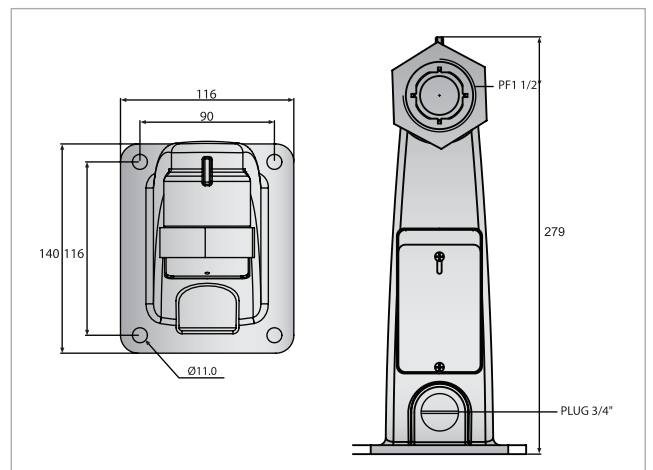

JP-H-WL

제품개요

JP-H-WL은 외부환경에 적합한 고급 벽부형 마운트입니다.
알루미늄 재질을 사용하여 부식에 강하고 뛰어난 내구성을 지니고 있습니다.

외관도

단위:mm

제품사양

Model	JP-H-WL
용도	벽부형 마운트
호환기종	스피드돔 카메라
재질	알루미늄
색상	아이보리
크기 (W x H x D)	116mm x 140mm x 279mm
중량	1.2kg