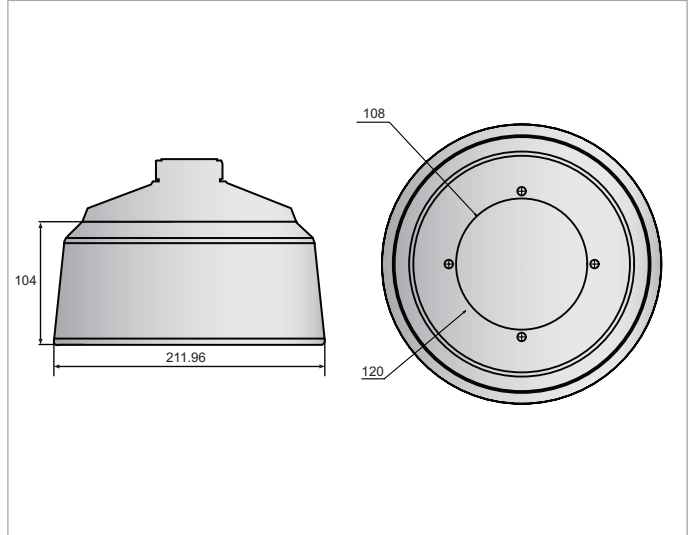

IDB221BS

제품개요

IDB221BS는 외부환경에 적합한 스피드돔 전용 선설드입니다.
알루미늄 재질을 사용하여 부식에 강하고 뛰어난 내구성을 가지고 있습니다.

외관도

단위:mm

제품사양

Model	IDB221BS
용도	실외용 선설드
호환기종	MNC421SH, NC-S420-3ZXW
재질	알루미늄
색상	아이보리
크기 (Ø x H)	212mm x 104mm
중량	0.4 kg

JP-H-WL

제품개요

JP-H-WL은 외부환경에 적합한 고급 벽부형 마운트입니다.
알루미늄 재질을 사용하여 부식에 강하고 뛰어난 내구성을 지니고 있습니다.

외관도

단위:mm

제품사양

Model	JP-H-WL
용도	벽부형 마운트
호환기종	스피드돔 카메라
재질	알루미늄
색상	아이보리
크기 (W x H x D)	116mm x 140mm x 279mm
중량	1.2kg