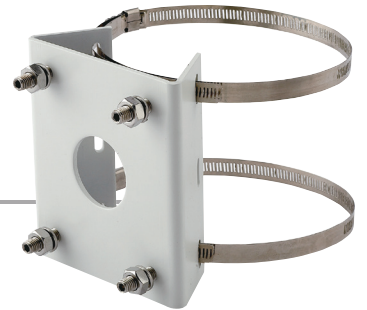

CAMERA MOUNT

JP-H-PL

제품특징

JP-H-PL은 기동부분 설치에 적합한 고급 기동형 마운트입니다.
알루미늄 재질을 사용하여 부식에 강하고 뛰어난 내구성을 지니고 있습니다

제품사양

Model	JP-H-PL
용도	기동형 마운트
호환기종	스피드돔카메라 JP-H-WL 호환
재질	알루미늄
색상	아이보리
크기 (W x H x D)	136mm x 156mm x 50mm
중량	1kg

외관도

단위:mm