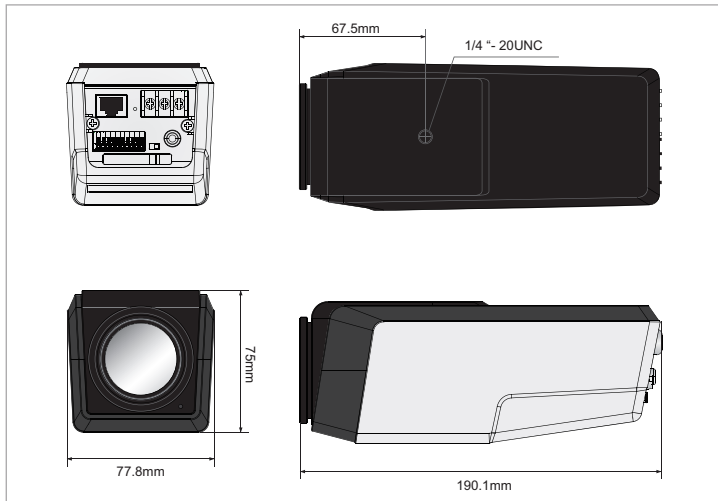

MNC320Z

제품개요

MNC320Z는 Full-HD해상도 및 20배 줌 기능을 지원하는 2메가픽셀 네트워크 카메라로서 근거리, 원거리의 감시환경에 관계 없이 대응이 가능한 제품입니다. 20배의 고배율 줌 렌즈와 트리플 스트리밍, SD(SDHC) 메모리, 양방향 음성통신 기능을 통한 효과적인 관제시스템 구축을 지원합니다.

제품특징

- H.264 Main Profile, M-JPEG 듀얼코덱
- 광학 20배 줌렌즈 탑재
- Full-HD 해상도 및 실시간 30fps 전송
- 트리플 스트리밍 (3가지 해상도 및 화질 선택 가능)
- 최대 10명 동시 접속
- SD(SDHC) 메모리 지원
- PoE 지원
- Onvif 지원

외관도

시스템 연결도

제품사양

Model		MNC320Z
카메라 영상 / 기능		
촬영 소자	1/2.8" CMOS, 2메가픽셀	
최대 해상도	1920 x 1080	
주사 방식	프로그레시브	
렌즈	20x, Auto focus (f= 4.5 ~ 90mm, F1.6~2.8)	
IRIS	DC Auto Iris	
화각	Wide : 61.2° (H), 35.6° (V), 68.9° (D) Tele : 3.6° (H), 2.1° (V), 4.1° (D)	
최저조도	0.0002Lux	
최소 지근 거리	1.0m	
S/N 비	50 dB	
Wide Dynamic Range	74.7dB	
전자셔터	Auto / Manual (1/30 ~ 1/8000s), Anti-Flicker, Slow Shutter(1/7.5s, 1/15s)	
Day & Night	Yes (ICR)	
IR 가시거리 (LEDs)	-	
화질 개선	Auto Expose, Auto White Balance, Digital Noise Reduction, Backlight Compensation	
영상 흔들림 보정	-	
프라이버시 존	16 Zones	
지능형 영상 분석	움직임 감지, 템퍼링, 트립존	
외부 영상 출력	1 RCA	
네트워크		
	DirectIP™ 모드	일반 모드
비디오 압축 방식	H.264 (MP), M-JPEG	
비트레이트 제어	H.264 - CBR / VBR	
최대 프레임레이트	30fps (@1920 x 1080)	
오디오 압축방식	G.726, G.711	
양방향 오디오	Yes	
접속방식	DirectIP 모드	IDIS 일반모드 ONVIF Profile S
스트리밍 해상도	1920x1080, 1280x720, 704x480, 640x480, 352x240	1920x1080, 1280x720, 704x480, 352x240
멀티 스트리밍	쿼드 스트리밍	트리플 스트리밍
네트워크 프로토콜	DirectIP 프로토콜	RTP/RTSP/TCP, RTP/RTSP/HTTP/TCP, RTP/UDP RTSP/HTTP, HTTPS, FTP, SNMP, SMTP, FEN, mDNS, uPNP
보안	SSL 암호화	Multi-User Authority, IEEE 802.1x IP Filtering, HTTPS, SSL 암호화
통합 관리 소프트웨어	DirectIP™ NVR connection	INT, iNEX, IDIS Mobile, Webguard
이더넷	RJ45 (10/100BASE-T)	
메모리 슬롯	SD (SDHC)	
알람 / 이벤트		
이벤트 동작	움직임 감지, 알람 입력, 오디오 감지, 템퍼링, 트립존	
이벤트 버퍼링 (Pre & Post)	yes (up to 60MB)	
이벤트 전송	Remote S/W, Email (with Image)	
오디오 입력 / 출력	1 (Line-in) / 1 (Line-out)	
알람 입력 / 출력	1 / 1	
동작 환경		
내충격 대응	-	
방진 / 방수 대응	-	
동작 온도	-10°C ~ 50°C	
동작 습도	0% ~ 90%	
전원		
사용전원	12VDC, 24VAC, PoE(IEEE802.3af class 0)	
소비 전력	6W	
외관		
외형 치수 (W x H x D)	77.5mm x 75mm x 190.1mm	
무게	0.71 kg	
인증	FCC, CE (50130-4), KC	