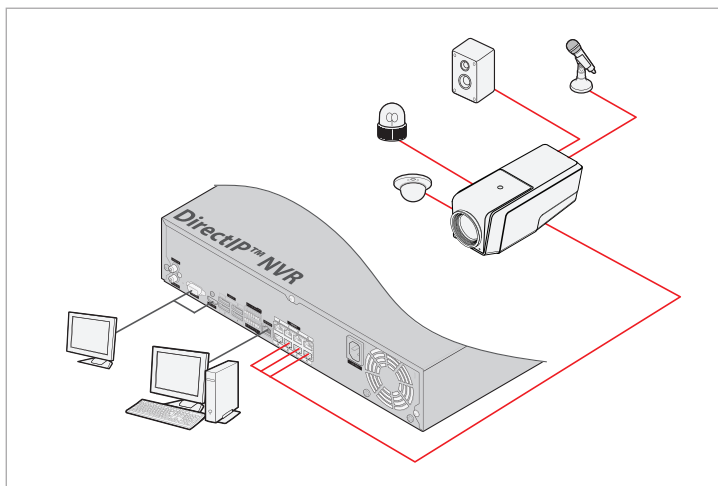

MNC320Z

제품개요

MNC320Z는 Full-HD해상도 및 20배 줌 기능을 지원하는 2메가픽셀 네트워크 카메라로서 근거리, 원거리의 감시환경에 관계 없이 대응이 가능한 제품입니다. 20배의 고배율 줌 렌즈와 트리플 스트리밍, SD(SDHC) 메모리, 양방향 음성통신 기능을 통한 효과적인 관제시스템 구축을 지원합니다.

제품특징

- H.264 Main Profile, M-JPEG 듀얼코덱
- 광학 20배 줌렌즈 탑재
- Full-HD 해상도 및 실시간 30fps 전송
- 트리플 스트리밍 (3가지 해상도 및 화질 선택 가능)
- 최대 10명 동시 접속
- SD(SDHC) 메모리 지원
- PoE 지원
- Onvif 지원

외관도

시스템 연결도

제품사양

Model		MNC320Z
카메라 영상 / 기능		
촬영 소자	1/2.8" CMOS, 2메가픽셀	
최대 해상도	1920 x 1080	
주사 방식	프로그레시브	
렌즈	20x, Auto focus (f= 4.5 ~ 90mm, F1.6~2.8)	
IRIS	DC Auto Iris	
화각	Wide : 61.2° (H), 35.6° (V), 68.9° (D) Tele : 3.6° (H), 2.1° (V), 4.1° (D)	
최저조도	0.0002Lux	
최소 지근 거리	1.0m	
S/N 비	50 dB	
Wide Dynamic Range	74.7dB	
전자셔터	Auto / Manual (1/30 ~ 1/8000s), Anti-Flicker, Slow Shutter(1/7.5s, 1/15s)	
Day & Night	Yes (ICR)	
IR 가시거리 (LEDs)	-	
화질 개선	Auto Expose, Auto White Balance, Digital Noise Reduction, Backlight Compensation	
영상 흔들림 보정	-	
프라이버시 존	16 Zones	
지능형 영상 분석	움직임 감지, 템퍼링, 트립존	
외부 영상 출력	1 RCA	
네트워크		
	DirectIP™ 모드	일반 모드
비디오 압축 방식	H.264 (MP), M-JPEG	
비트레이트 제어	H.264 - CBR / VBR	
최대 프레임레이트	30fps (@1920 x 1080)	
오디오 압축방식	G.726, G.711	
양방향 오디오	Yes	
접속방식	DirectIP 모드	IDIS 일반모드 ONVIF Profile S
스트리밍 해상도	1920x1080, 1280x720, 704x480, 640x480, 352x240	1920x1080, 1280x720, 704x480, 352x240
멀티 스트리밍	쿼드 스트리밍	트리플 스트리밍
네트워크 프로토콜	DirectIP 프로토콜	RTP/RTSP/TCP, RTP/RTSP/HTTP/TCP, RTP/UDP RTSP/HTTP, HTTPS, FTP, SNMP, SMTP, FEN, mDNS, uPNP
보안	SSL 암호화	Multi-User Authority, IEEE 802.1x IP Filtering, HTTPS, SSL 암호화
통합 관리 소프트웨어	DirectIP™ NVR connection	INT, iNEX, IDIS Mobile, Webguard
이더넷	RJ45 (10/100BASE-T)	
메모리 슬롯	SD (SDHC)	
알람 / 이벤트		
이벤트 동작	움직임 감지, 알람 입력, 오디오 감지, 템퍼링, 트립존	
이벤트 버퍼링 (Pre & Post)	yes (up to 60MB)	
이벤트 전송	Remote S/W, Email (with Image)	
오디오 입력 / 출력	1 (Line-in) / 1 (Line-out)	
알람 입력 / 출력	1 / 1	
동작 환경		
내충격 대응	-	
방진 / 방수 대응	-	
동작 온도	-10°C ~ 50°C	
동작 습도	0% ~ 90%	
전원		
사용전원	12VDC, 24VAC, PoE(IEEE802.3af class 0)	
소비 전력	6W	
외관		
외형 치수 (W x H x D)	77.5mm x 75mm x 190.1mm	
무게	0.71 kg	
인증	FCC, CE (50130-4), KC	