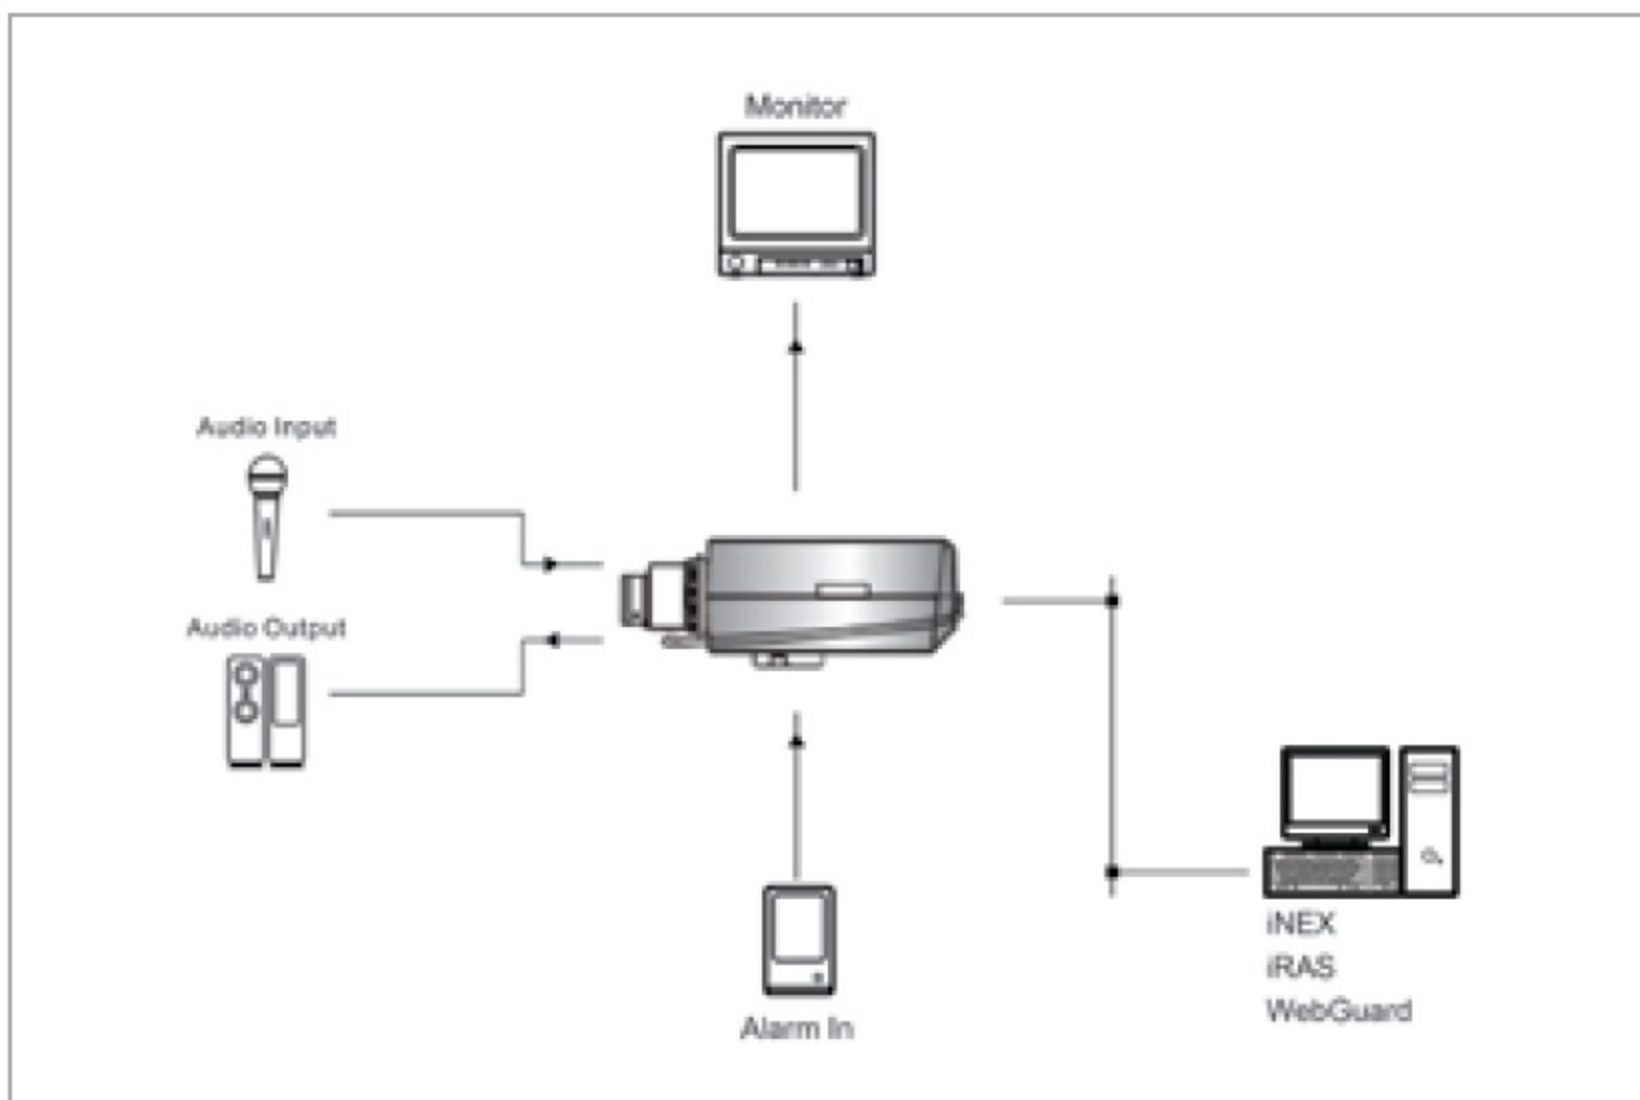

MNC310B

제품개요

MNC310B는 HD해상도를 지원하는 고해상도 메가픽셀 네트워크 박스형 카메라입니다. 트리플 스트리밍, SD(SDHC)메모리, PoE등 최적의 감시 환경 구축을 지원하며, 완벽한 Day & Night 기능, 가변 비트레이트 기능을 제공하여 끊임 없는 최상의 영상 품질을 제공합니다.

제품특징

- H.264 Main Profile, M-JPEG 듀얼 코덱
- HD해상도 및 실시간 30ips전송
- 트리플 스트리밍
- 최대 10명 동시 접속
- SD(SDHC)메모리 지원
- PoE지원
- ONVIF 지원

외관도

단위:mm

시스템 연결도

제품사양

Camera		MNC310B
촬영소자		1/2.7" 1 Mega Pixel CMOS
스캔방식		Progressive Scan
유효화소수		1280x720 (HD)
IRIS		DC-Auto Iris
최저조도		0.0002Lux
기능	S/N Ratio	40dB
	Dynamic Range	90dB
	전자셔터	Auto, 1/30~1/8,000, Slow-Shutter
	화이트밸런스	Auto, Preset, Manual
	Day&Night	Auto/Manual
영상출력		RJ-45(Network), 1RCA
렌즈		C/CS Mount
규격	동작온도	-10 ° ~50 ° C
	전원	DC 12V, PoE
	소비전력	8W
	크기	75.6mm X 70.9mm X 129.3mm
	중량	430g

Network		MNC310B
영상	압축방식	H.264 Main Profile, M-JPEG
	해상도	1280x720(HD), 720x480(D1), 360x240(CIF)
	전송속도	30ips(HD) + 30ips(D1) 동시 전송
	스트리밍	트리플 스트리밍(H.264, M-JPEG)
네트워크	프로토콜	IPv4, ONVIF, HTTP, HTTPS, TCP, UDP, DHCP, DVRNS, DNS, FTP, RTP, RTSP, RTCP, DDNS, SMTP, SNTP, SNMP, mDNS
	Ethernet	10/100 Based Ethernet
	네트워크 버퍼링	60MB
	uPNP	지원
	스트리밍	Triple Streaming, 능동적 대역폭 제어
	비트레이트 제어	VBR(가변 비트레이트), CBR(고정 비트레이트)
	보안	사용자 인증, IP filtering, SSL, IEEE802.1x
	DDNS	DVRNS
최대 접속	10명	
오디오	압축방식	G.726, G.711
	양방향 오디오	지원
특수기능		MAT(Motion Adaptive Transmission)
		Web-Casting
		선명도, 노이즈 필터 레벨 조절
이벤트	움직임감지	지원
	이메일전송	지원
	FTP업로드	지원
	원격콜백	지원
전용 뷰어	iNEX	최대 32ch 감시/녹화, 최대 4대 모니터 지원
	Web-Guard	웹브라우저 접속 기능 제공
	INIT	네트워크 설정/설치 도구