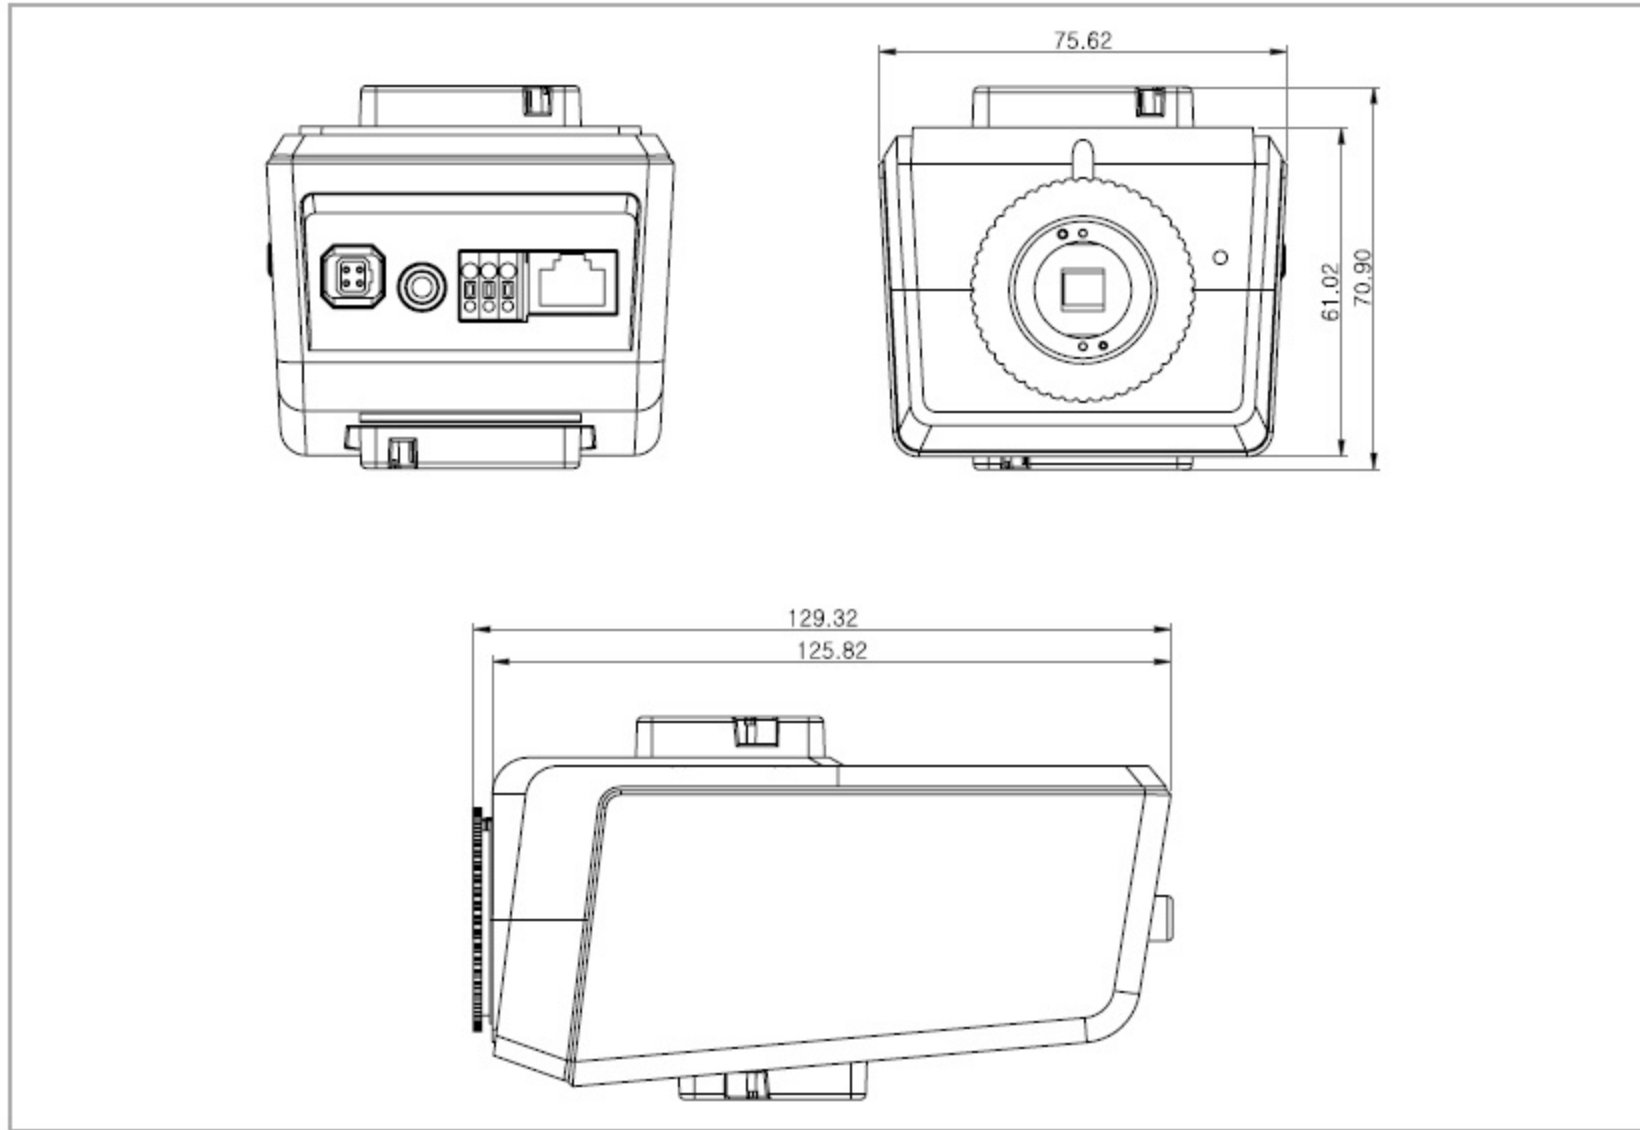

MNC310B

제품개요

MNC310B는 HD해상도를 지원하는 고해상도 메가픽셀 네트워크 박스형 카메라입니다. 트리플 스트리밍, SD(SDHC)메모리, PoE등 최적의 감시 환경 구축을 지원하며, 완벽한 Day & Night 기능, 가변 비트레이트 기능을 제공하여 끊임 없는 최상의 영상 품질을 제공합니다.

제품특징

- H.264 Main Profile, M-JPEG 듀얼 코덱
- HD해상도 및 실시간 30ips전송
- 트리플 스트리밍
- 최대 10명 동시 접속
- SD(SDHC)메모리 지원
- PoE지원
- ONVIF 지원

외관도

단위:mm

시스템 연결도

제품사양

Camera		MNC310B
촬영소자		1/2.7" 1 Mega Pixel CMOS
스캔방식		Progressive Scan
유효화소수		1280x720 (HD)
IRIS		DC-Auto Iris
최저조도		0.0002Lux
기능	S/N Ratio	40dB
	Dynamic Range	90dB
	전자셔터	Auto, 1/30~1/8,000, Slow-Shutter
	화이트밸런스	Auto, Preset, Manual
	Day&Night	Auto/Manual
영상출력		RJ-45(Network), 1RCA
렌즈		C/CS Mount
규격	동작온도	-10 ° ~50 ° C
	전원	DC 12V, PoE
	소비전력	8W
	크기	75.6mm X 70.9mm X 129.3mm
	중량	430g

Network		MNC310B
영상	압축방식	H.264 Main Profile, M-JPEG
	해상도	1280x720(HD), 720x480(D1), 360x240(CIF)
	전송속도	30ips(HD) + 30ips(D1) 동시 전송
	스트리밍	트리플 스트리밍(H.264, M-JPEG)
네트워크	프로토콜	IPv4, ONVIF, HTTP, HTTPS, TCP, UDP, DHCP, DVRNS, DNS, FTP, RTP, RTSP, RTCP, DDNS, SMTP, SNTP, SNMP, mDNS
	Ethernet	10/100 Based Ethernet
	네트워크 버퍼링	60MB
	uPNP	지원
	스트리밍	Triple Streaming, 능동적 대역폭 제어
	비트레이트 제어	VBR(가변 비트레이트), CBR(고정 비트레이트)
	보안	사용자 인증, IP filtering, SSL, IEEE802.1x
	DDNS	DVRNS
최대 접속	10명	
오디오	압축방식	G.726, G.711
	양방향 오디오	지원
특수기능		MAT(Motion Adaptive Transmission)
		Web-Casting
		선명도, 노이즈 필터 레벨 조절
이벤트	움직임감지	지원
	이메일전송	지원
	FTP업로드	지원
	원격콜백	지원
전용 뷰어	iNEX	최대 32ch 감시/녹화, 최대 4대 모니터 지원
	Web-Guard	웹브라우저 접속 기능 제공
	INIT	네트워크 설정/설치 도구