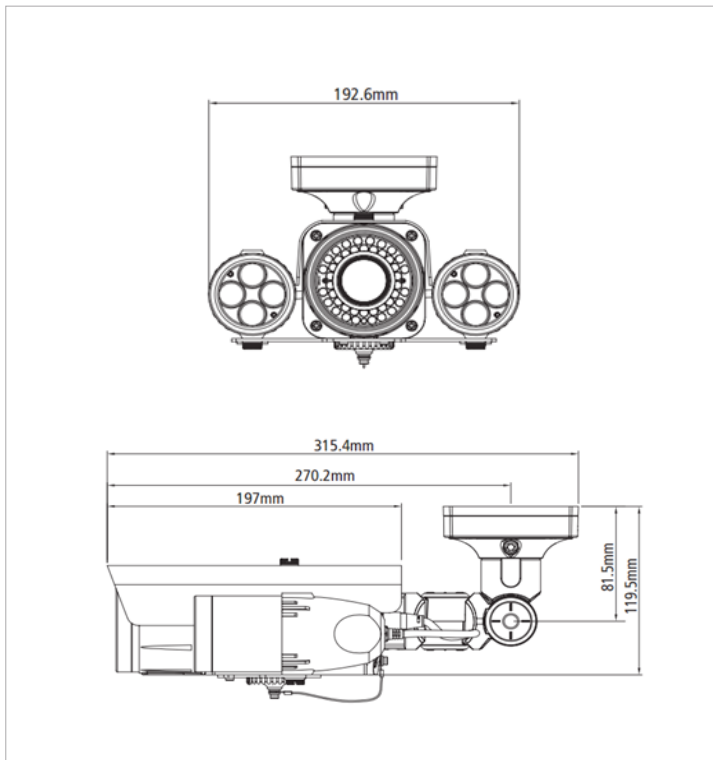

## 제품특징

- 1/3" PANASONIC CMOS, 2메가픽셀
- IR LED 42EA, 야간 가시거리 100M
- Full-HD 해상도 및 실시간 30ips 전송
- 최저조도 : 0 Lux (IR LED On)
- 한글 OSD 지원
- 역광보정 : BLC, HSBLC 기능
- Day&Night 설정 기능
- 동작탐지, 프라이버시 존 설정 기능

## 외관도

단위:mm

## 제품사양

Model	MTC1208BR
카메라 영상	
촬영 소자	1/3" PANASONIC CMOS, 2메가픽셀
유호 화소수	1984(H) X 1105(V)
최대 화소수	2000(H) X 1121(V)
최대 해상도	1920 x 1080
주사 방식	프로그레시브
렌즈 타입	가변 초점 렌즈 (f=5.1 - 51mm)
IRIS	Fixed Iris
화각	Wide : 54° (H), 31° (V), 68° (D) Tele : 49° (H), 40° (V), 67° (D)
Par/Tilt Range	-
최저 조도	0 (IR LED On)
S/N 비	50 dB
IR 가시거리 (LEDs)	100M (42EA)
전자셔터	자동 / 수동 (1/30, 1/25Sec ~ 1/30000Sec) / Anti-Flicker
Day & Night	지원 (ICR)
비디오 출력	1 x HD BNC, 1 x SD BNC
기능	
AGC	0 ~ 20 Level Adjustable
밝기	0 ~ 20 Level Adjustable
Sens-UP	OFF/ x2 ~ x32
Wide Dynamic Range(WDR)	OFF/ON (Low,Middle,High / 15 Frame)
Backlight Compensation(BLC)	OFF/ON
HSBLC	1 ~ 20 Level Adjustable (ALL DAY/NIGHT ONLY)
ACE(D-WDR/ATR-EX)	OFF/LOW/MIDDLE/HIGH
움직임 감지	OFF/ON (4 Zone)
프라이버시 존	OFF/ON (16 Zone)
Day & Night	Auto(AGC)/Color/B&W/EXTERN
Smart-IR(IR OPTIMIZER)	0~20 Level Adjustable
화이트 밸런스	AUTO (2,500K ~ 9,500K) / AWB(1,800K ~ 10,500K) / AWC-Set / Manual
Digital Noise Reduction(DNR)	2D+3DNR (OFF/LOW/MIDDLE/HIGH)
Mirror	MIRROR, V-FLIP
디지털 줌	X1 ~ X8
Sharpness	0~20 Level Adjustable
De-fog	OFF/ON
GAMMA Correction	r = 0.45/0.55/0.65/0.75
Lens Shading(LSC)	OFF/ON
동작 환경	
방진 / 방수 대응	IP66
동작 온도 / 습도	-10°C ~ +50°C
보관 온도 / 습도	-5°C ~ +60°C
전원 및 외관	
사용 전원	12VDC
소비 전력	9.24W
외형 치수 (W x H x D)	192,6mm x 119,5mm x 315,4mm