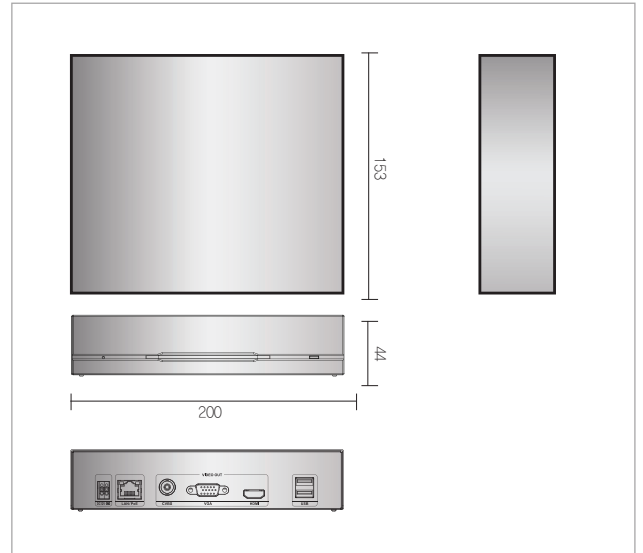

## 제품개요

DV-1104은 DirectIP™ 기술을 사용한 IDIS의 영상분석 장치로서 한 층 강화된 지능형 영상분석을 지원하는 제품입니다. 기존의 움직임감지, 트립존, 탐퍼링 기능과 별도로 피플 카운팅, 히트맵, 큐매니지먼트를 지원하며 사용자 친화적 UI를 제공하여 누구나 손쉽게 영상분석 서비스를 이용할 수 있습니다.

## 외관도

단위:mm