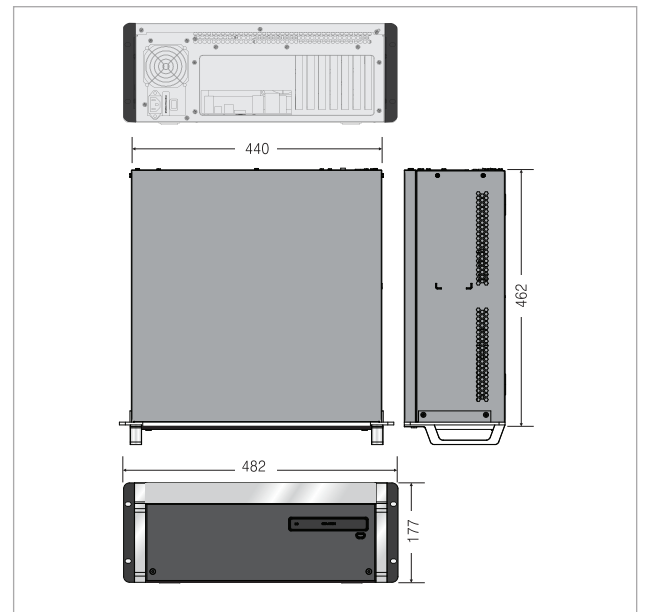

제품특징

- iNEX 기반의 최적의 감시환경 및 편의성 제공
- 전면 USB를 통한 영상 데이터 백업 및 소프트웨어 업그레이드 지원
- 자체 방화벽 기능으로 바이러스 침입 원천 차단
- HDMI, VGA 듀얼 모니터 출력 지원
- ONVIF 프로토콜 지원
- HDD S.M.A.R.T 기능 제공

제품사양

Model	IWS1000
비디오	
비디오 입력	Network
비디오 출력	HDMI, DVI, VGA 중 택 2
카메라 채널	최대 64채널
영상처리 속도	1920x1080 @ 30fps
녹화 속도	1920x1080 @ 30fps
VMS 탑재	iNEX Standard
원격 제어	지원
시스템	
운영 체제	Microsoft® Windows Embedded Standard 8
프로세서	Intel 6th gen i7-6100 CPU (with internal intel HD graphics 530)
메모리	DDR4 PC4-17000 8GB (4GB Dual)
인터페이스	
네트워크	2 x GbERJ-45 ports (1000Base-T)
데이터 백업	1 DVD-RW(Option, External)
스토리지	
하드디스크	RAID 5
드라이브 호환	
저장 용량	최대 30TB
일반	
랙 타입	2U
본체 치수(W x H x D)	440mm x 177mm x 462mm
중량	15.3kg
전원	AC 100-240V, 50/60Hz, 3.0-1.5A, 150W

외관도

단위:mm

시스템 연결도