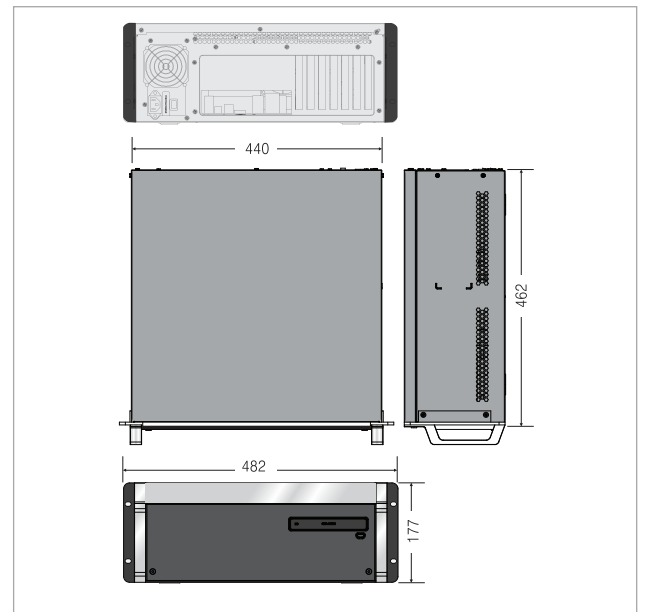

## 제품사양

Model	IWS1000
<b>비디오</b>	
비디오 입력	Network
비디오 출력	HDMI, DVI, VGA 중 택 2
카메라 채널	최대 64채널
영상처리 속도	1920x1080 @ 30fps
녹화 속도	1920x1080 @ 30fps
VMS 탑재	iNEX Standard
원격 제어	지원
<b>시스템</b>	
운영 체제	Microsoft® Windows Embedded Standard 8
프로세서	Intel 6th gen i7-6100 CPU (with internal intel HD graphics 530)
메모리	DDR4 PC4-17000 8GB (4GB Dual)
<b>인터페이스</b>	
네트워크	2 x GbERJ-45 ports (1000Base-T)
데이터 백업	1 DVD-RW(Option, External)
<b>스토리지</b>	
하드디스크	RAID 5
드라이브 호환	
저장 용량	최대 30TB
<b>일반</b>	
랙 타입	2U
본체 치수(W x H x D)	440mm x 177mm x 462mm
중량	15.3kg
전원	AC 100-240V, 50/60Hz, 3.0-1.5A, 150W

## 외관도

단위:mm