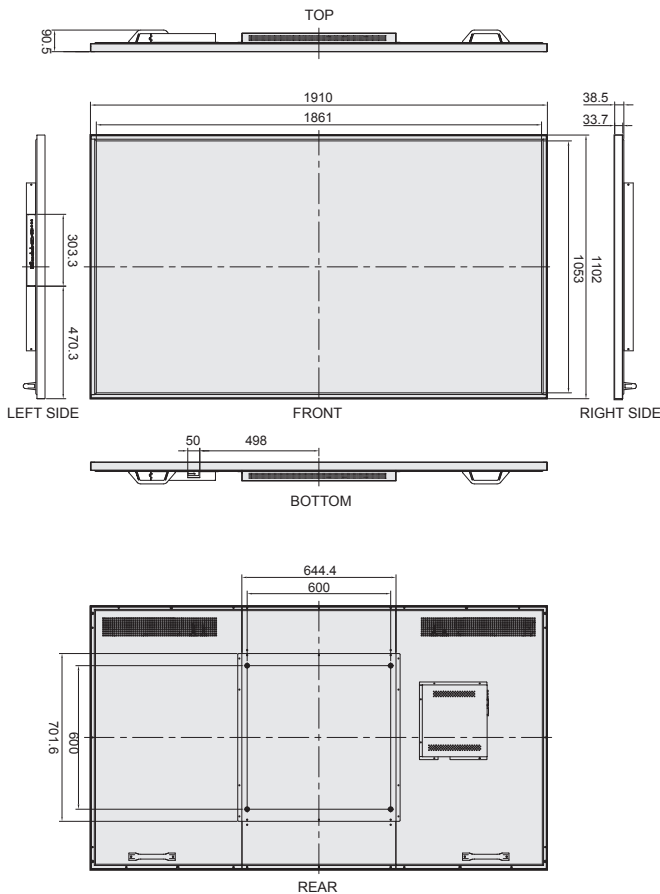

## 외관도

단위:mm

## 제품사양

Model		SM-U841
<b>패널</b>		
스크린 치수	84 Inch	
최대 해상도	3840 x 2160 @ 60Hz	
BLU 타입	LCD	
패널 기술	IPS (In-Plane Switching)	
눈부심 방지	지원	
픽셀 크기 (HxV)	0,4845mm x 0,4845mm	
밝기	350cd/m <sup>2</sup>	
명암비	1400 : 1	
	16 : 9	
시야각 (H/V)	178° / 178°	
디스플레이 컬러	1,06 Billion (10 bit)	
응답속도	8ms	
<b>인터페이스</b>		
HDMI 입력	2	
Display Port 입력 / 출력	1 / -	
VGA 입력	1	
DVI 입력	1	
BNC Video 입력	-	
RS232C 입력	1	
Audio 입력 / 출력	1 / 1	
<b>제어</b>		
IR Sensor	탈부착형	
Serial IN/OUT	-	
USB	-	
외관 치수 (W x H x D)	1910mm x 1102mm x 90,5mm	
Bezel		
중량	68kg	
재질 / 색상	금속 / 검정	
보증	3년	
패널 수명	50,000시간	
전원	AC 100~240V, 50/60Hz	
소비 전력	500W	
절전 모드 (DPMS)	지원	
동작 온도	0° C ~ 40° C	
보관 온도	-20° C ~ 60° C	
VESA 마운트 치수	600mm x 600mm / M8 Screw	