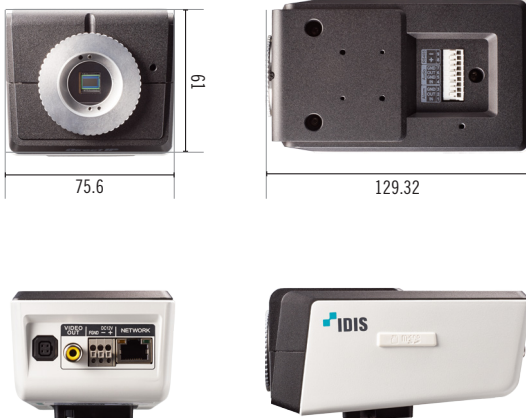

외관도

단위:mm

제품사양

Model		DC-B3303X
카메라 영상 / 기능		
촬영 소자	1/2.8" CMOS, 3메가픽셀	
최대 해상도	2048 x 1536	
주사 방식	프로그래시브	
렌즈	Optional (C/CS mount)	
IRIS	P-Iris / DC Auto Iris / Manual Iris	
최저조도	0.0001 Lux	
S/N 비	53.76 dB	
Wide Dynamic Range	120 dB (True WDR)	
전자셔터	Auto / Manual (1/30 ~ 1/10000), Anti-Flicker Slow Shutter (1~1/5, 1/7.5, 1/15)	
Day & Night	Yes (ICR)	
화질 개선	Auto Expose, Auto White Balance, Digital Noise Reduction, WDR	
프라이버시 존	8 Zones	
지능형 영상 분석	움직임 감지, 탬퍼링, 트립존	
외부 영상 출력	1 RCA	
네트워크		
	DirectIP Mode	Compatibility Mode
비디오 압축 방식	H.265, H.264 (MP), M-JPEG	
비트레이트 제어	H.265, H.264 - VBR	
최대 프레임레이트	30fps : 2048 x 1536	
오디오 압축방식	G.726, G.711	
양방향 오디오	Yes	
접속방식	DirectIP	IDIS ONVIF Profile S
스트리밍 해상도	2048 x 1536, 1600 x 1200, 1280 x 960, 800 x 600, 480 x 360, 320 x 240	2048 x 1536, 1600 x 1200, 1280 x 960, 800 x 600, 480 x 360, 320 x 240
멀티 스트리밍	쿼드 스트리밍	쿼드 스트리밍
네트워크 프로토콜	DirectIP 프로토콜	RTP/RTSP/TCP, RTP/RTSP/HTTP/ TCP, RTP/UDP RTSP/TCP, HTTP, HTTPS, FTP, SNMP, SMTP, FEN, mDNS, uPNP
보안	SSL 암호화	Multi-User Authority, IEEE 802.1x IP Filtering, HTTPS, SSL 암호화
통합 관리 소프트웨어	DirectIP NVR connection	INT, iNEX, IDS Mobile, Webguard
이더넷	RJ45 (10/100/1000 BASE-T)	
메모리 슬롯	micro SD/SDHC/SDXC, Smart Failover (Up to 128GB)	
알람 / 이벤트		
이벤트 동작	움직임 감지, 알람 입력, 오디오 감지, 탬퍼링, 트립존	
이벤트 버퍼링 (Pre & Post)	Yes (Up to 40MB)	
이벤트 전송	Remote S/W, Email (With Image)	
오디오 입력 / 출력	1 / 1, 1 (Internal Mic)	
알람 입력 / 출력	1 / 1	
동작 환경		
내충격 대응	-	
방진 / 방수 대응	-	
동작 온도	-10° C ~ +50° C	
동작 습도	0% ~ 90%	
전원		
사용전원	12VDC, PoE (IEEE 802.3af class 3)	
소비 전력	6W	
외관		
외형 치수 (W x H x D)	75.62mm x 70.90mm x 129.32mm	
무게	0.4 kg	
인증	FCC, CE, KC, UL